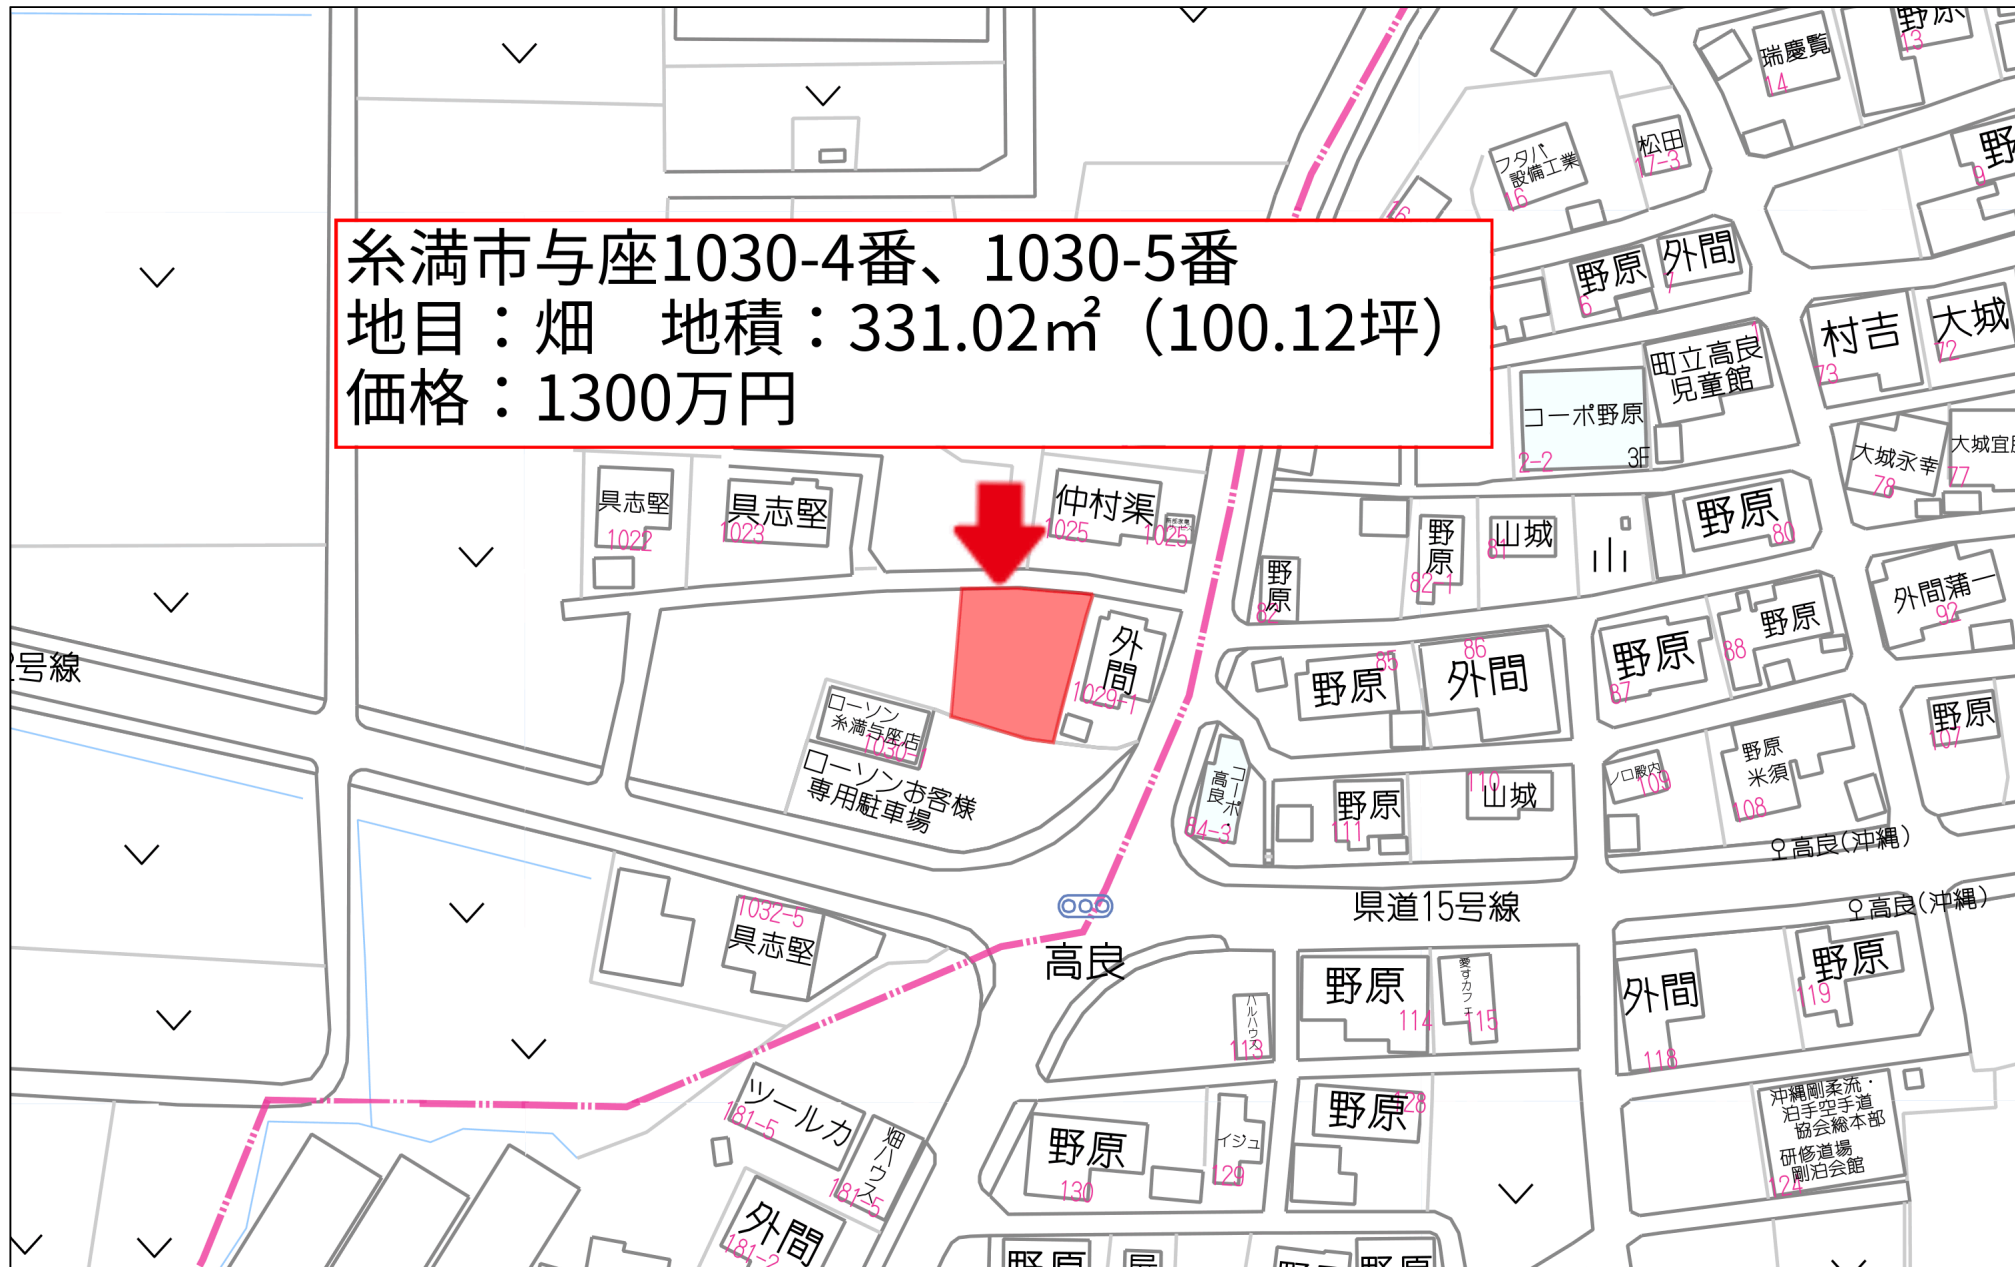

糸満市与座1030-4番、1030-5番  
地目：畑 地積：331.02m<sup>2</sup> (100.12坪)  
価格：1300万円

60m

1:1160